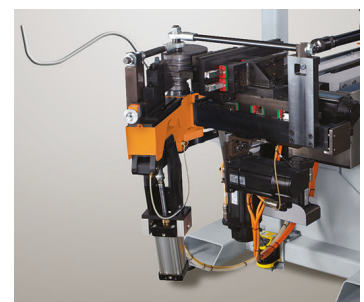

Radio Máx. de curvado 102 mm  
4.0"

Utillajes de curvado

Altura única estándar  
Diferentes alturas de curvado con posibilidad de Multi-radio (opcional)  
Rotación izquierda o derecha

## CARACTERÍSTICAS PRINCIPALES

- Curvadoras 100% eléctricas
- Diferentes alturas de curvado con posibilidad de Multi-radio
- Software para PC industrial: Touch & Form
- Compatible con los estándares de la industria
- Carga y descargas automáticas (opcional)